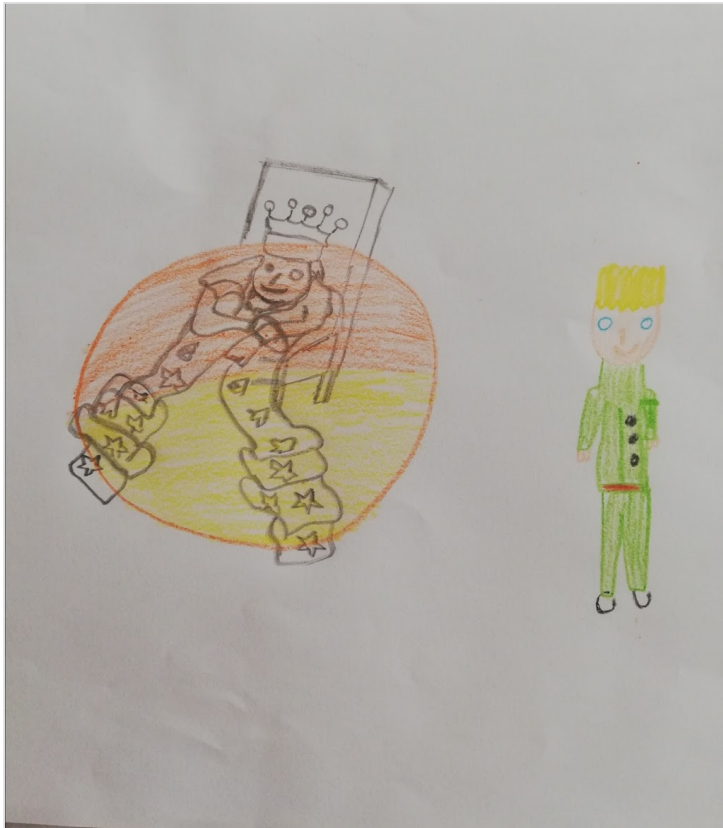

# Le petit prince

Production des élèves de CM2

FOIERCM2 23 MARS 2020 18H43

Maëlla

Evan

Le roi sur son astéroïde

Lou

Ophélie

Le petit Prince et le roi sur son astéroïde  
Ophélie Mardi 28 avril 2020

**le\_petit\_prince\_Oph\_lie.pdf**

Document PDF

PADLET DRIVE

Clara

Charlotte

Le\_petit\_prince\_Charlotte.pdf

Document PDF

PADLET DRIVE

Ce mur est à vous ...

Noémie

Lily-rose

\*\*\*\*\*